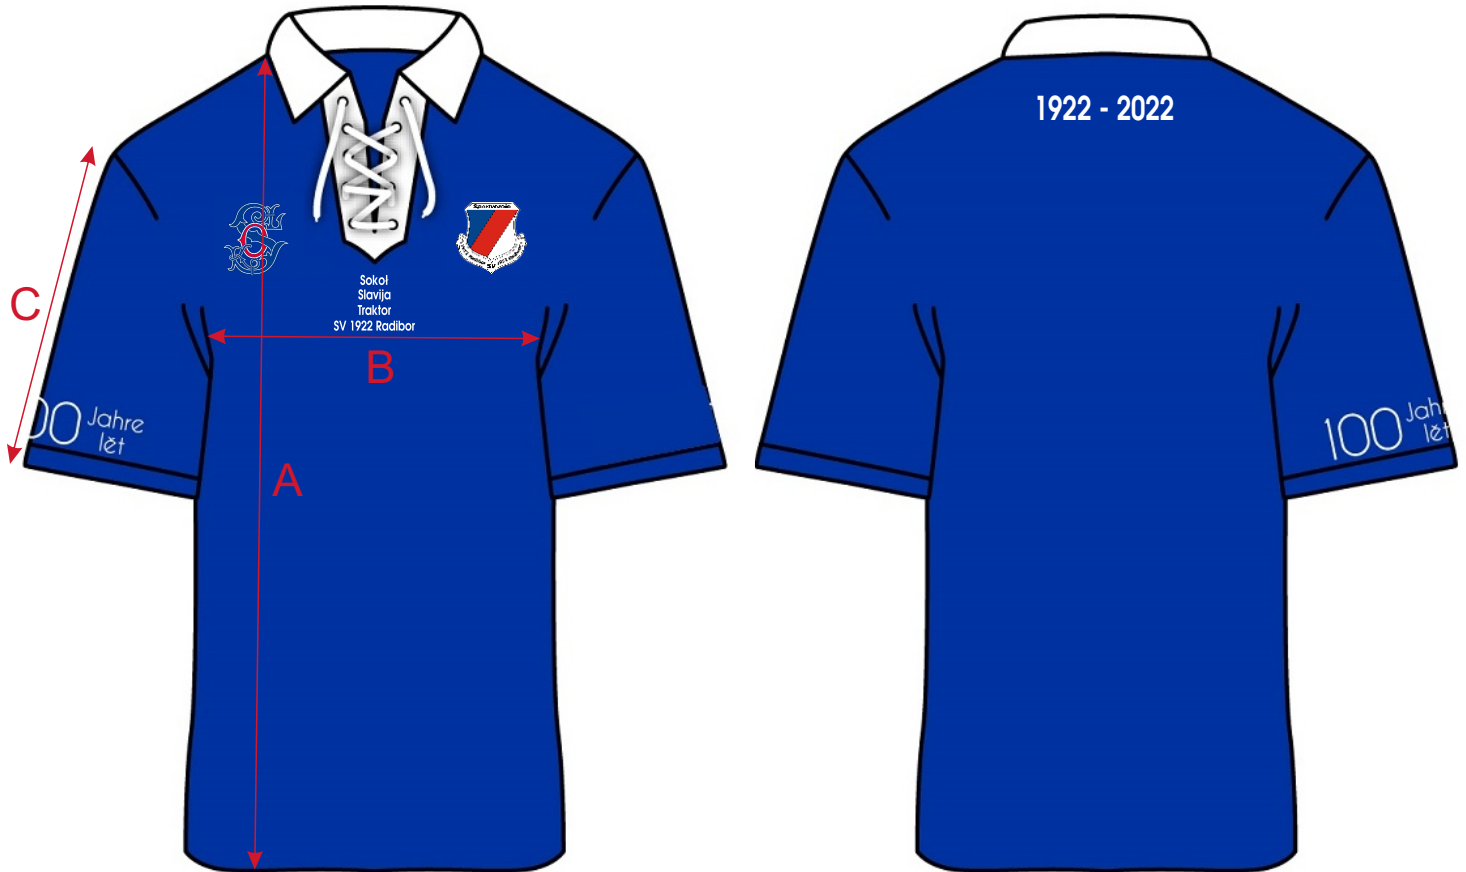

CLUB NAME : SV Radibor
 ART Nr. :
 PRODUKTNAME : Retro Shirts

Herren

Retro Shirt Größentabelle

Fläche in cm

| Sr. # | Beschreibung | S | M | L | XL | 2XL | 3XL | 4XL | 5XL |
|-------|--------------|------|------|------|------|------|------|------|------|
| A | Länge | 70 | 72,5 | 74,5 | 76,5 | 78,5 | 80,5 | 82,5 | 84,5 |
| B | Brust | 52,5 | 54,5 | 56,5 | 58,5 | 60,5 | 62,5 | 64,5 | 66,5 |
| C | Ärmellänge | 20,5 | 22 | 23 | 24 | 25 | 26 | 27 | 28 |

CLUB NAME : SV Radibor
 ART Nr. :
 PRODUKTNAME : Retro Shirts

Damen

Retro Shirt Größentabelle

Fläche in cm

| Sr. # | Beschreibung | S | M | L | XL | 2XL |
|-------|--------------|----|----|----|----|-----|
| A | Länge | 63 | 65 | 67 | 69 | 71 |
| B | Brust | 45 | 47 | 49 | 51 | 53 |
| C | Ärmellänge | 15 | 16 | 17 | 18 | 19 |

CLUB NAME : SV Radibor
 ART Nr. :
 PRODUKTNAME : Retro Shirts

Kinder

Retro Shirt Größentabelle

Fläche in cm

| Sr. # | Beschreibung | 128 | 140 | 152 | 164 |
|-------|--------------|-----|-----|-----|-----|
| A | Länge | 52 | 56 | 60 | 64 |
| B | Brust | 40 | 43 | 46 | 49 |
| C | Ärmellänge | 18 | 19 | 20 | 21 |