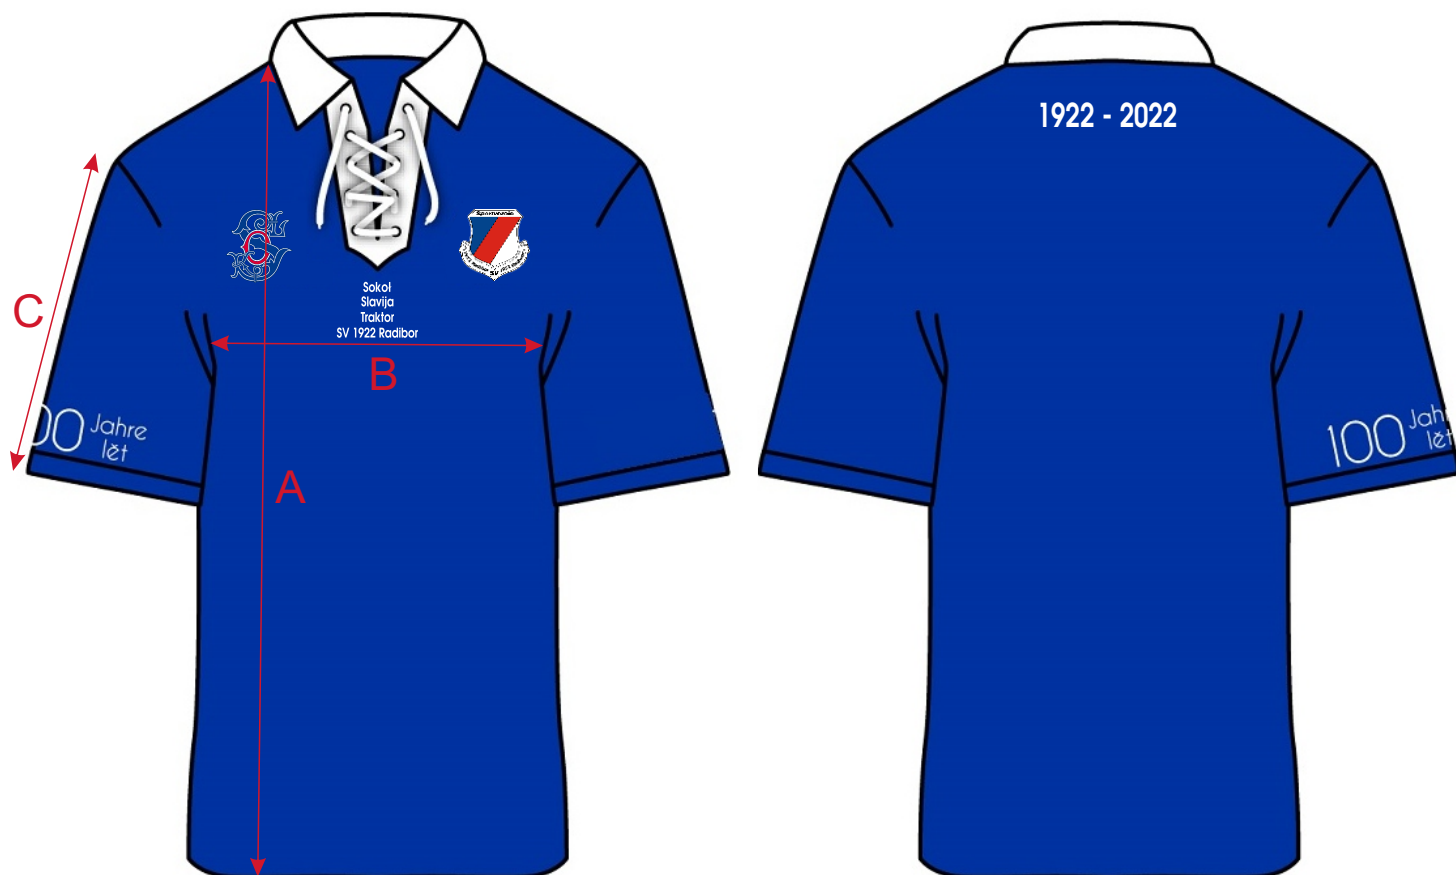

CLUB NAME : SV Radibor
 ART Nr. :
 PRODUKTNAME : Retro Shirts

Herren

Retro Shirt Größentabelle

Fläche in cm

| Sr. # | Beschreibung | S | M | L | XL | 2XL | 3XL | 4XL | 5XL |
|-------|--------------|------|------|------|------|------|------|------|------|
| A | Länge | 70 | 72,5 | 74,5 | 76,5 | 78,5 | 80,5 | 82,5 | 84,5 |
| B | Brust | 52,5 | 54,5 | 56,5 | 58,5 | 60,5 | 62,5 | 64,5 | 66,5 |
| C | Ärmellänge | 20,5 | 22 | 23 | 24 | 25 | 26 | 27 | 28 |

CLUB NAME : SV Radibor
 ART Nr. :
 PRODUKTNAME : Retro Shirts

Damen

Retro Shirt Größentabelle

Fläche in cm

| Sr. # | Beschreibung | S | M | L | XL | 2XL |
|-------|--------------|----|----|----|----|-----|
| A | Länge | 63 | 65 | 67 | 69 | 71 |
| B | Brust | 45 | 47 | 49 | 51 | 53 |
| C | Ärmellänge | 15 | 16 | 17 | 18 | 19 |

CLUB NAME : SV Radibor
 ART Nr. :
 PRODUKTNAME : Retro Shirts

Kinder

Retro Shirt Größentabelle

Fläche in cm

| Sr. # | Beschreibung | 128 | 140 | 152 | 164 |
|-------|--------------|-----|-----|-----|-----|
| A | Länge | 52 | 56 | 60 | 64 |
| B | Brust | 40 | 43 | 46 | 49 |
| C | Ärmellänge | 18 | 19 | 20 | 21 |